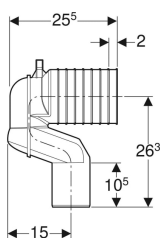

Set codo de desagüe en P Geberit para inodoro al suelo

Imagen de ejemplo

Aplicaciones

- Para la conexión de inodoros a la evacuación vertical

Volumen de suministro

- Codo de conexión en P de PP, \varnothing 90 mm
- Manguito adaptador de PE-HD, \varnothing 90/110 mm
- Junta de manguito de EPDM, \varnothing 122 mm
- Junta de manguito de EPDM, \varnothing 105 mm
- Junta de manguito de EPDM, \varnothing 90/110 mm
- Junta de manguito de EPDM, \varnothing 90/100 mm
- Material de fijación

N.º de art.	d, \varnothing	di, \varnothing
131.081.11.1	90 mm	122 mm