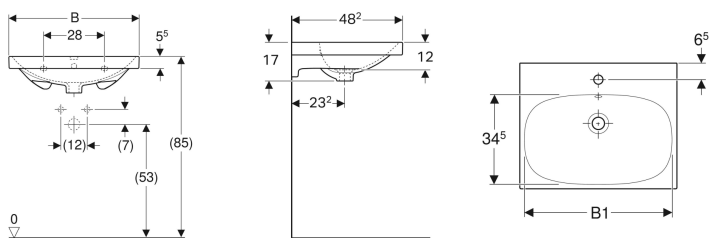

Lavabo Geberit Acanto

Imagen de ejemplo

Propiedades

- Empotrable

Información técnica

Material | Arcilla refractaria

N.º de art.	Color / superficie	Toma de grifo	Rebosadero	B	B1	Ancho de mueble bajo	H	T
500.620.01.2	Blanco	Centro	Visible	60 cm	57 cm	59.5 cm	17 cm	48.2 cm
500.621.01.2	Blanco	Centro	Visible	65 cm	61.5 cm	64 cm	17 cm	48.2 cm

Accesorios complementarios

- Válvula de desagüe Geberit en modelo compacto, modelo estrecho, con tapones de desagüe exteriores con botón de accionamiento
- Sifón con tubo de inmersión Geberit para lavabos, salida horizontal
- Material de fijación Geberit para lavabos