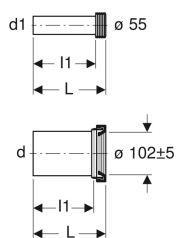

Juego de conexión Geberit para inodoro suspendido, longitud 18,5 cm

Imagen de ejemplo

Aplicaciones

- Para inodoros suspendidos

Información técnica

Material | PE/PP

Volumen de suministro

- Tubo de descarga con junta de manguito de PE-HD
- Manguitos de descarga con junta de manguito de PP
- 2 tapa-rosclas de protección

N.º de art.	Color / superficie	d, ø	d1, ø	AB	L	l1
152.426.11.1	Blanco alpino	90 mm	45 mm	97–107 mm	18.5 cm	16 cm
152.426.46.1	Cromado mate	90 mm	45 mm	97–107 mm	18.5 cm	16 cm