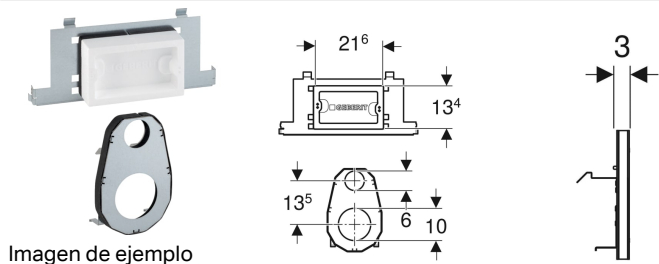

Juego de protección contra incendios para el bastidor para inodoro suspendido Geberit Duofix

Imagen de ejemplo

Aplicaciones

- Para la protección contra propagación de fuego
- Para la instalación con requisitos de protección contra incendios con resistencia al fuego según EI 90
- Para el montaje en bastidores Geberit Duofix para inodoro suspendido, con cisternas empotradas Sigma 12 cm y una anchura de 50 cm
- Para el montaje frente al registro, al tubo de descarga y al codo de desagüe

Volumen de suministro

- Cajetín premontaje para registro
- Cierre antiincendio para registro

- No adecuado para pulsadores Geberit Sigma60, Sigma70, Sigma80 y Sigma10 infrarrojo
- No adecuado para combinarse con cajas de conexiones de comunicación y eléctricas para bastidor para inodoro suspendido

Propiedades

- Se puede montar sin herramientas
- Adecuado para grosores de revestimiento de al menos 45 mm

- Cierre antiincendio para codo de descarga y codo de desagüe
- Material de fijación

N.º de art.